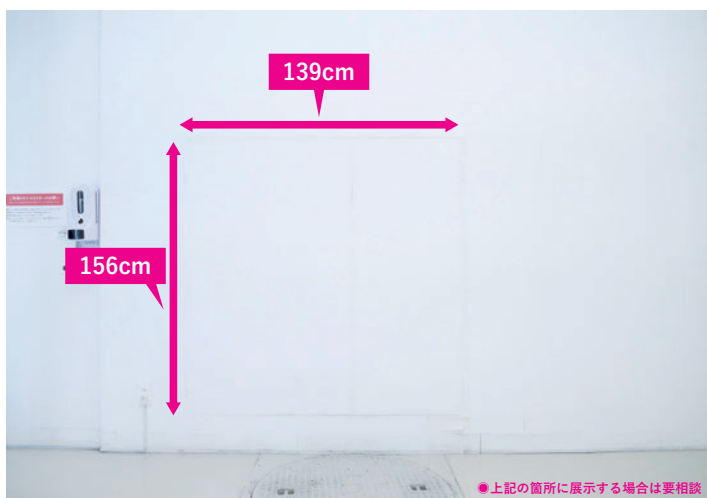

ヴィジョンズの写真と寸法

●上記の箇所に展示する場合は要相談

●上記の箇所に展示する場合は要相談

ヴィジョンズの写真と寸法

ガラス扉（出入口）の寸法

ガラス扉（出入口）

搬入口及び、全ての出入りはこのガラス扉より行なっていただきます。ガラス扉より大きな作品（幅 180cm、高さ 243cm 以上）は会場内に搬入できませんのでご注意ください。カットシートなどで装飾を行いたい場合もこちらの寸法をご確認ください。

*ガラス扉は両面、内側に開きます