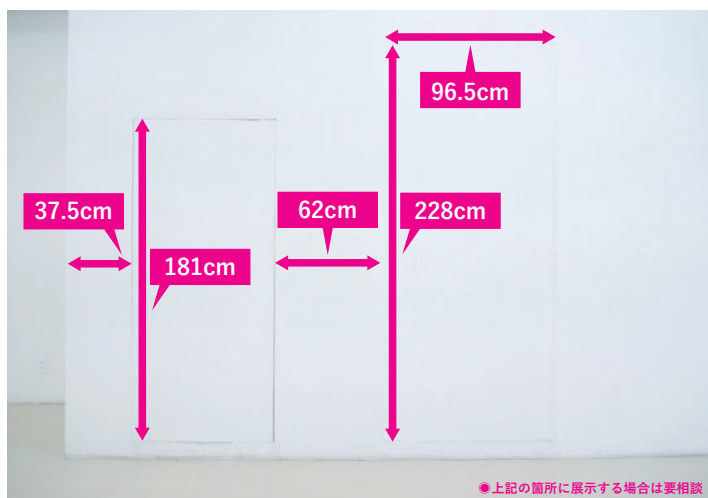

ヴィジョンズの写真と寸法

●上記の箇所に展示する場合は要相談

●上記の箇所に展示する場合は要相談

ヴィジョンズの写真と寸法

ガラス扉（出入口）の寸法

ガラス扉（出入口）

搬入口及び、全ての出入りはこのガラス扉より行なっていただきます。ガラス扉より大きな作品（幅 180cm、高さ 243cm 以上）は会場内に搬入できませんのでご注意ください。カットシートなどで装飾を行いたい場合もこちらの寸法をご確認ください。

*ガラス扉は両面、内側に開きます