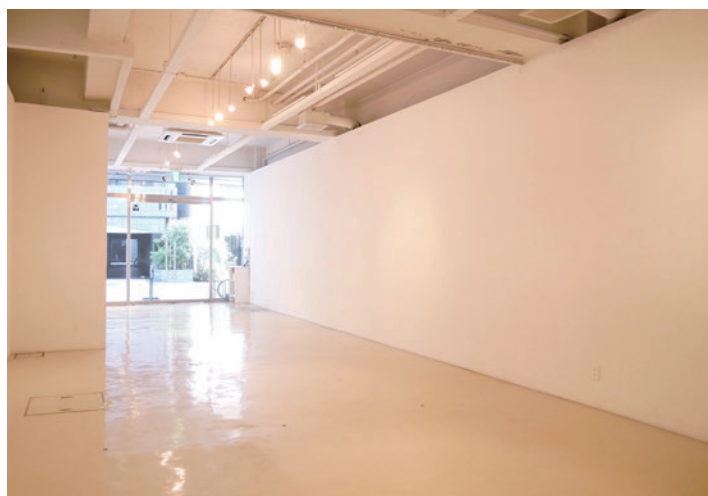

ヴィジョンズの写真と寸法

●上記の箇所に展示する場合は要相談

●上記の箇所に展示する場合は要相談

ヴィジョンズの写真と寸法

ガラス扉（出入口）の寸法

ガラス扉（出入口）

搬入口及び、全ての出入りはこのガラス扉より行なっていただきます。ガラス扉より大きな作品（幅 180cm、高さ 243cm 以上）は会場内に搬入できませんのでご注意ください。カットシートなどで装飾を行いたい場合もこちらの寸法をご確認ください。

*ガラス扉は両面、内側に開きます